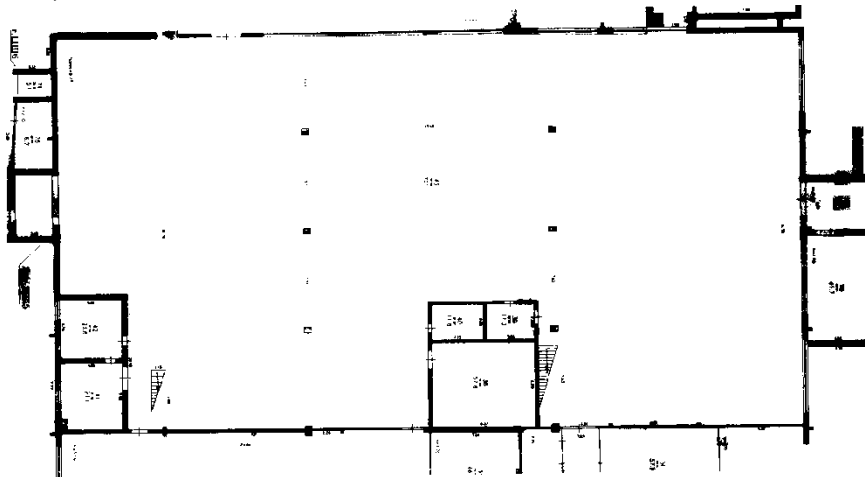

✓ **ПЛОЩАДЬ**

692,0 кв.м. Поэтажный план

✓ **СТОИМОСТЬ АРЕНДЫ**

оценка не производилась

✓ **ИНЖЕНЕРНОЕ ОБЕСПЕЧЕНИЕ**

*отопление
электричество
водоснабжение
канализация*

✓ **ОПИСАНИЕ**

Сдаются производственные помещения, расположенные в производственном корпусе, отапливаемые, высота потолка – 9,6 м, на территории промышленной зоны предприятия внутри охраняемого периметра (режимная зона), оборудованы грузоподъемными механизмами