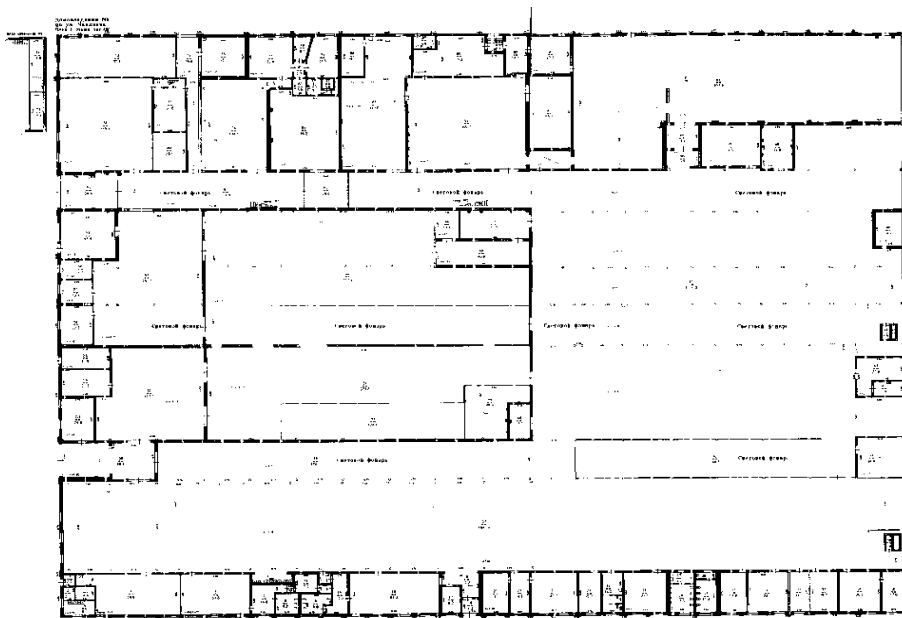

✓ ПЛОЩАДЬ

8 887,1 кв.м. Поэтажный план

✓ СТОИМОСТЬ АРЕНДЫ

оценка не производилась

✓ ИНЖЕНЕРНОЕ ОБЕСПЕЧЕНИЕ

*отопление
электричество
водоснабжение
канализация*

✓ ОПИСАНИЕ

Сдается производственный корпус, высота потолка – 6,3 м, на территории промышленной зоны предприятия внутри охраняемого периметра (режимная зона), оборудован грузоподъемными механизмами. Здание требует капитального ремонта несущих конструкций и отопительной системы