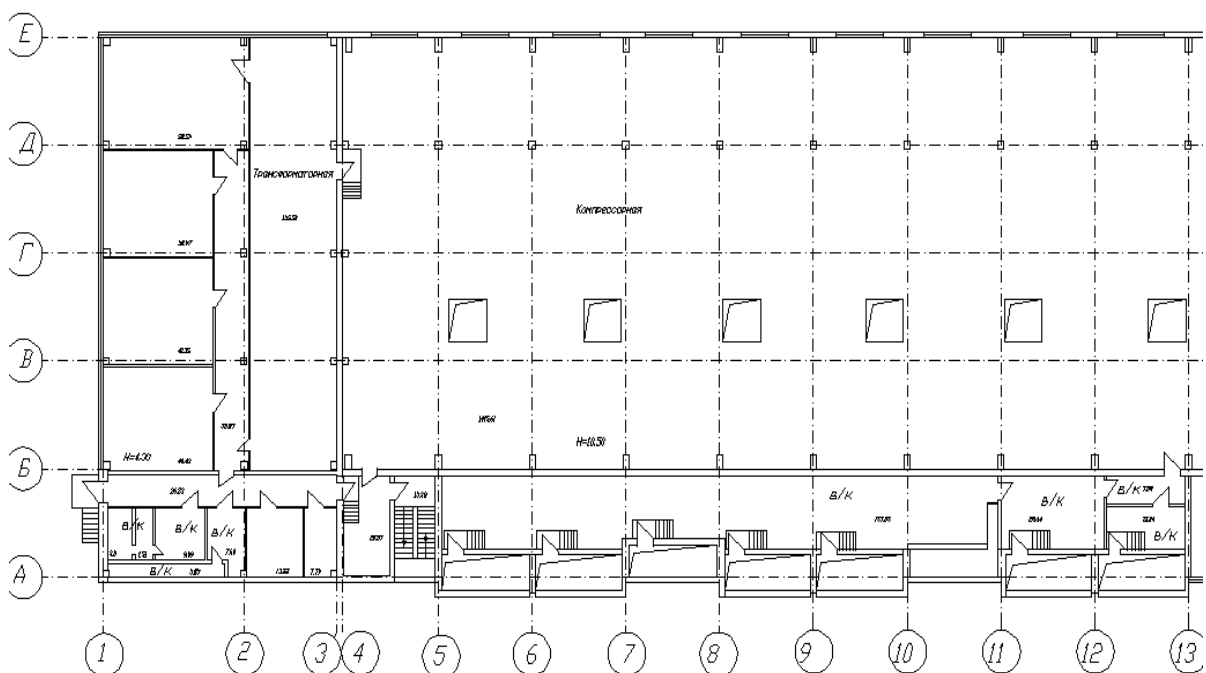

РАСПОЛОЖЕНИЕ:

Ульяновская область, г. Ульяновск, пр - т Антонова, 1

ПЛОЩАДЬ:

4459 кв.м.,

Поэтажный план:

План 1-го этажа

План 2-го этажа

ИНЖЕНЕРНОЕ ОБЕСПЕЧЕНИЕ:

Электричество

Водоснабжение

Канализация

Связь

Вентиляция

ФОТО:

ОПИСАНИЕ:

Сдаются производственные площади в корпусе 53 (энергетический корпус), высота корпуса 15м., отапливаемые, охраняемая и огороженная территория, удобные подъездные пути.