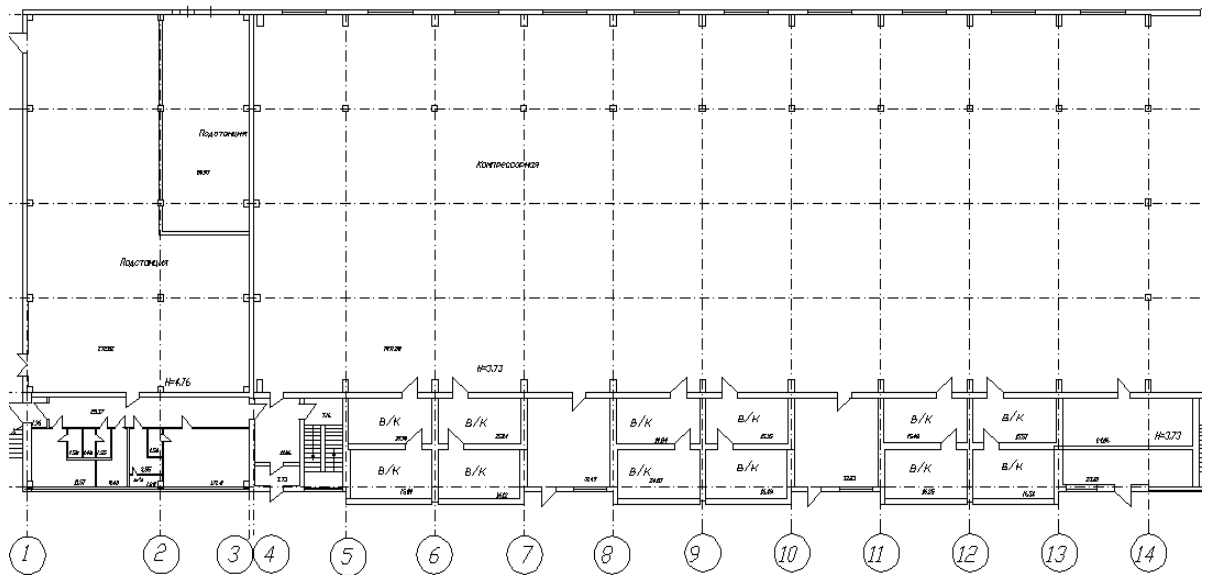

РАСПОЛОЖЕНИЕ:

Ульяновская область, г. Ульяновск, пр - т Антонова, 1

ПЛОЩАДЬ:

4459 кв.м.,

Поэтажный план:

План 1-го этажа

План 2-го этажа

ИНЖЕНЕРНОЕ ОБЕСПЕЧЕНИЕ:

Электричество

Водоснабжение

Канализация

Связь

Вентиляция

ФОТО:

ОПИСАНИЕ:

Сдаются производственные площади в корпусе 53 (энергетический корпус), высота корпуса 15м., отапливаемые, охраняемая и огороженная территория, удобные подъездные пути.